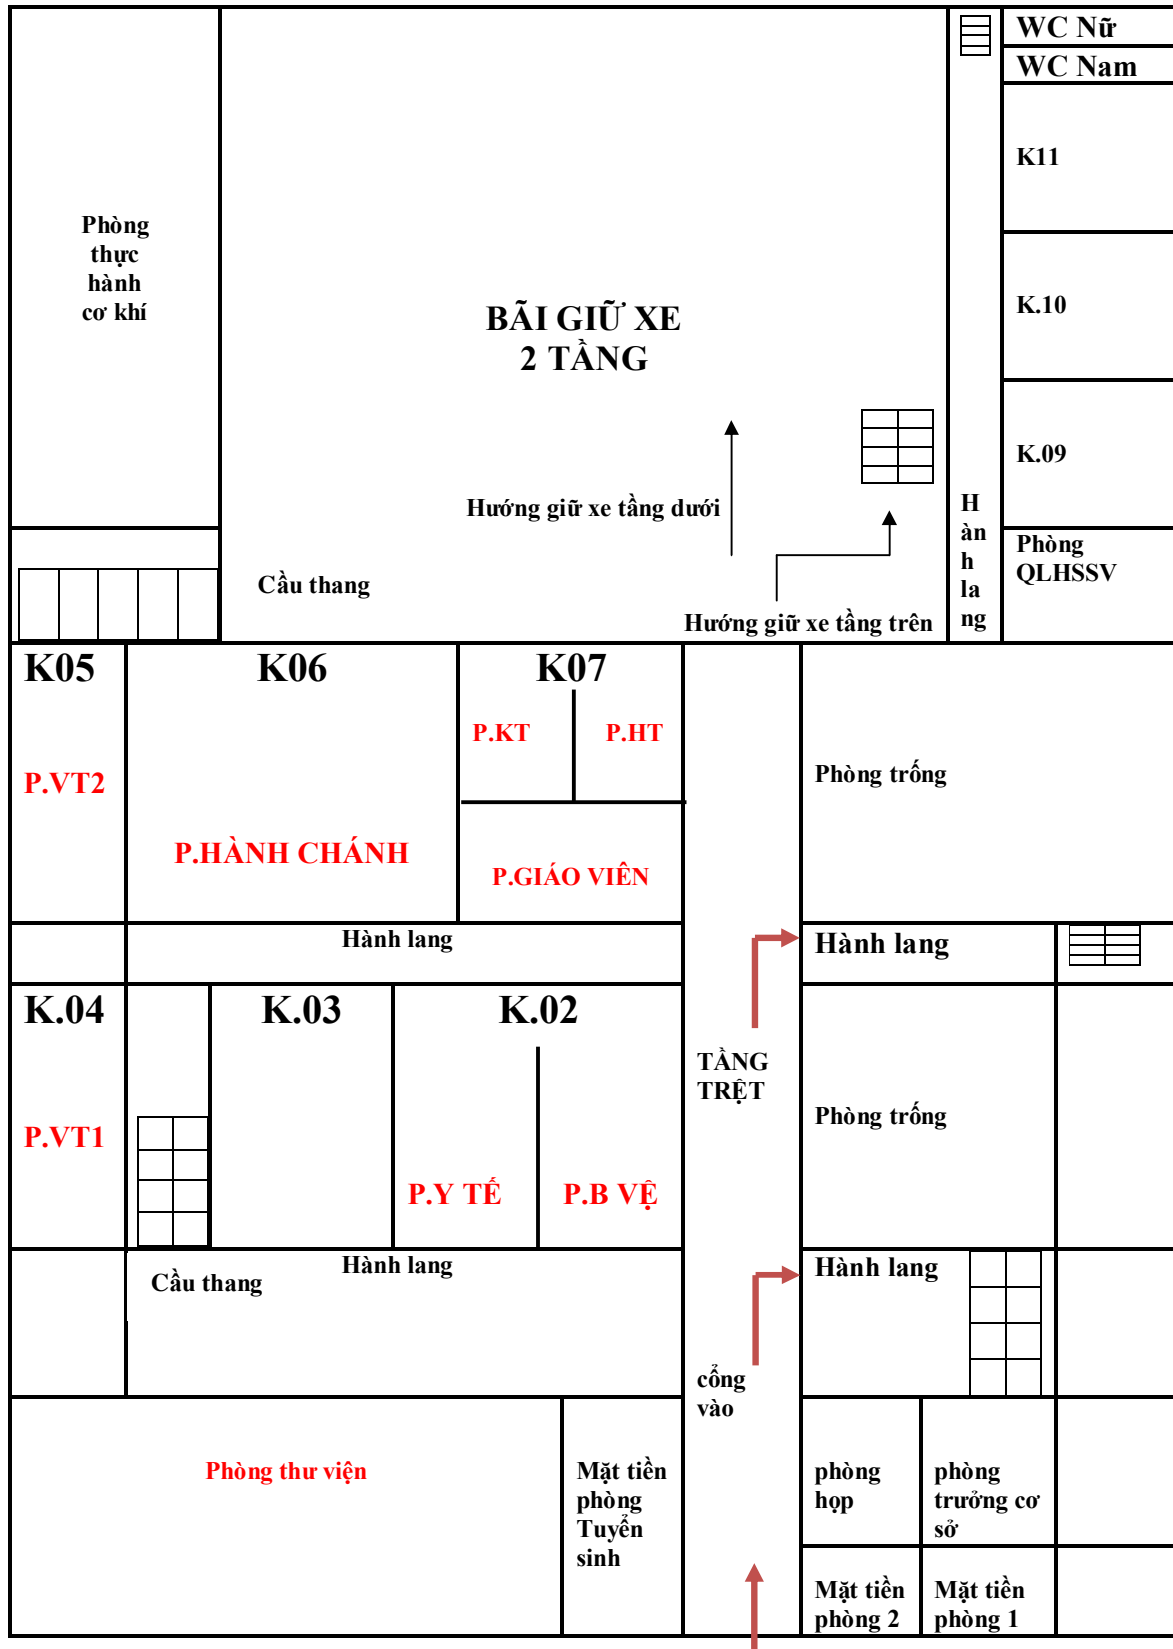

## SƠ ĐỒ TẦNG TRỆT

Lưu ý : + Học sinh lên phòng học đi theo lối mũi tên lên tầng 1,2 và 3.

**TRƯỜNG THPT NAM HÀ (CS Tạm Trường TC MAI LINH)**  
**7C CMT8, phường Quyết Thắng, Tp. Biên hoà, tỉnh Đồng Nai**